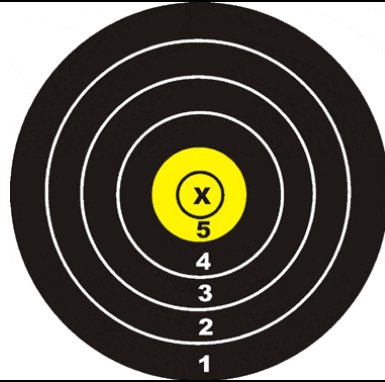

LONGBOW

Víctor Rodríguez
Miguel 'Betis'
Francisco Mamblona
Miguel Ángel Farraces